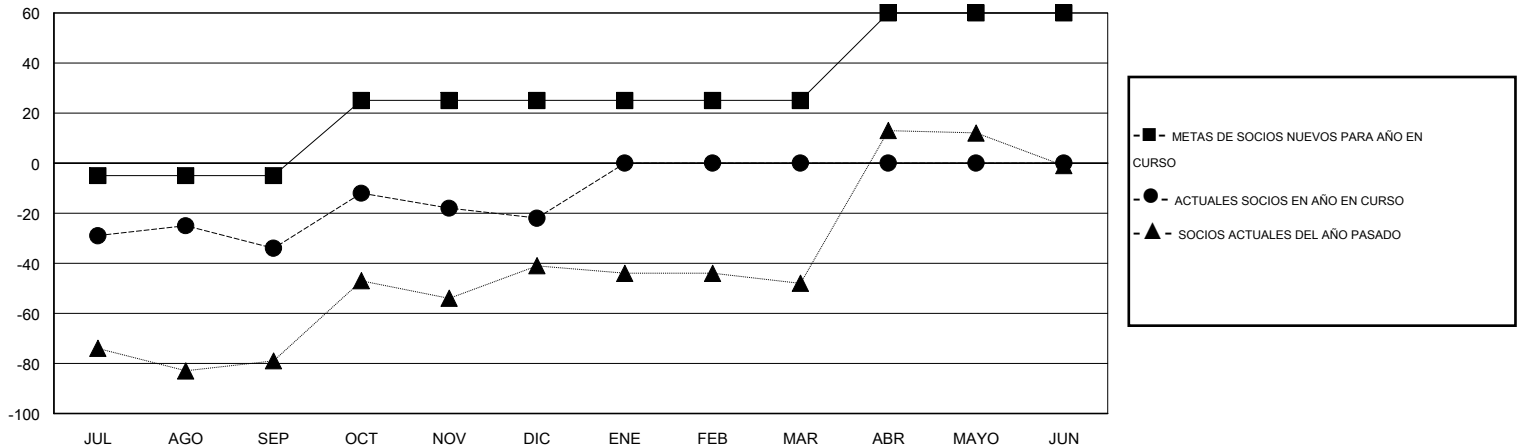

MONTHLY MEMBERSHIP PROGRESS REPORT

District S 2

Results as of: 12/31/2015

GMT: Pedro Marrello

UBICACIÓN BOLIVIA

GMT DE AE 3

Clubes					socios				
RESULTADOS DE 2015-2016					RESULTADOS DE 2015-2016				
TRIMESTRE	META DE CLUBES NUEVOS	NUEVOS CLUBES	CLUBES DADOS DE BAJA	GANANCIA/PÉRDIDA NETA	TRIMESTRE	META DE SOCIOS NUEVOS	SOCIOS FUNDADORES Y SOCIOS AÑADIDOS	SOCIOS DADOS DE BAJA	GANANCIA/PÉRDIDA NETA
JUL/AGO/SEP	0	0	0	0	JUL/AGO/SEP	-5	37	71	-34
OCT/NOV/DIC	1	0	0	0	OCT/NOV/DIC	30	33	21	12
ENE/FEB/MAR	0	0	0	0	ENE/FEB/MAR	0	0	0	0
ABR/MAYO/JUN	1	0	0	0	ABR/MAYO/JUN	35	0	0	0

METAS Y CIFRA ACUMULATIVA DE CLUBES NUEVOS

METAS Y CIFRA ACUMULATIVA DE SOCIOS

CLUBES DADOS DE BAJA: 0	21 CLUBS OF 40 AÑADIERON 1 O MÁS SOCIOS NUEVOS	<u>DISTRIBUCIÓN POR SEXO</u>
		MASCULINO 507 (60.65%)
		FEMENINO 329 (39.35%)
<u>SOCIOS DADOS DE BAJA</u>	CLIC AQUÍ PARA DATOS DE SALUD DE CLUB	SOCIOS EN UNIDAD FAMILIAR 189
FALLECIDOS 1		CABEZA DE FAMILIA 78
CLUB CANCELADO 0		NO ES CABEZA DE FAMILIA 111
OTRO 91		
TOTAL 92		