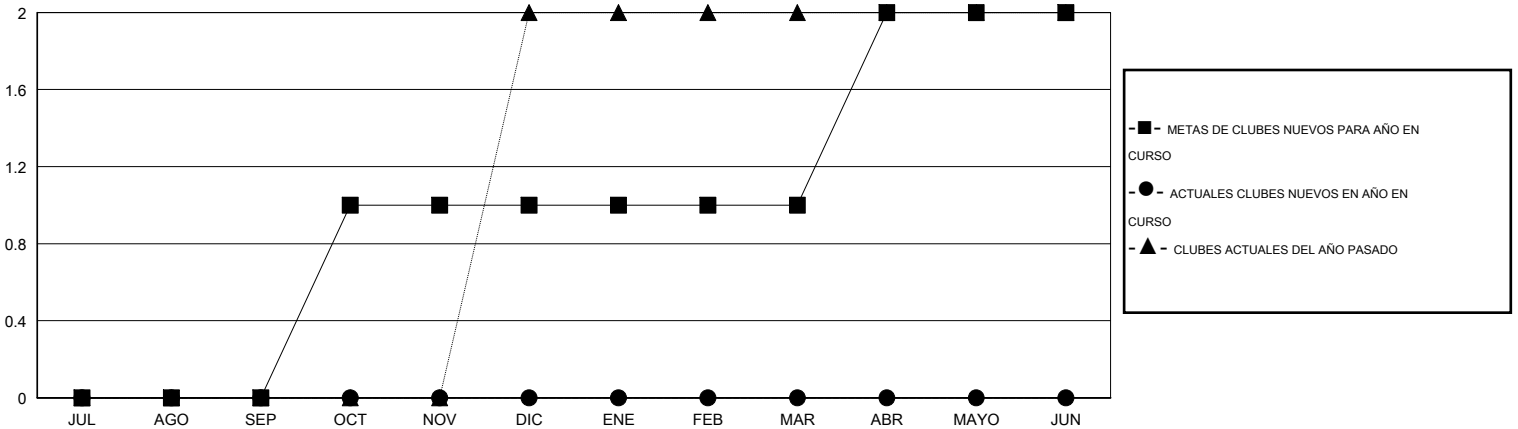

MONTHLY MEMBERSHIP PROGRESS REPORT

District S 2

Results as of: 12/31/2015

GMT: Pedro Marrello

UBICACIÓN BOLIVIA

GMT DE AE 3

Clubes					socios				
RESULTADOS DE 2015-2016					RESULTADOS DE 2015-2016				
TRIMESTRE	META DE CLUBES NUEVOS	NUEVOS CLUBES	CLUBES DADOS DE BAJA	GANANCIA/PÉRDIDA NETA	TRIMESTRE	META DE SOCIOS NUEVOS	SOCIOS FUNDADORES Y SOCIOS AÑADIDOS	SOCIOS DADOS DE BAJA	GANANCIA/PÉRDIDA NETA
JUL/AGO/SEP	0	0	0	0	JUL/AGO/SEP	-5	37	71	-34
OCT/NOV/DIC	1	0	0	0	OCT/NOV/DIC	30	33	21	12
ENE/FEB/MAR	0	0	0	0	ENE/FEB/MAR	0	0	0	0
ABR/MAYO/JUN	1	0	0	0	ABR/MAYO/JUN	35	0	0	0

METAS Y CIFRA ACUMULATIVA DE CLUBES NUEVOS

METAS Y CIFRA ACUMULATIVA DE SOCIOS

CLUBES DADOS DE BAJA: 0	21 CLUBS OF 40 AÑADIERON 1 O MÁS SOCIOS NUEVOS	<u>DISTRIBUCIÓN POR SEXO</u>
		MASCULINO 507 (60.65%)
		FEMENINO 329 (39.35%)
<u>SOCIOS DADOS DE BAJA</u>	CLIC AQUÍ PARA DATOS DE SALUD DE CLUB	SOCIOS EN UNIDAD FAMILIAR 189
FALLECIDOS 1		CABEZA DE FAMILIA 78
CLUB CANCELADO 0		NO ES CABEZA DE FAMILIA 111
OTRO 91		
TOTAL 92		